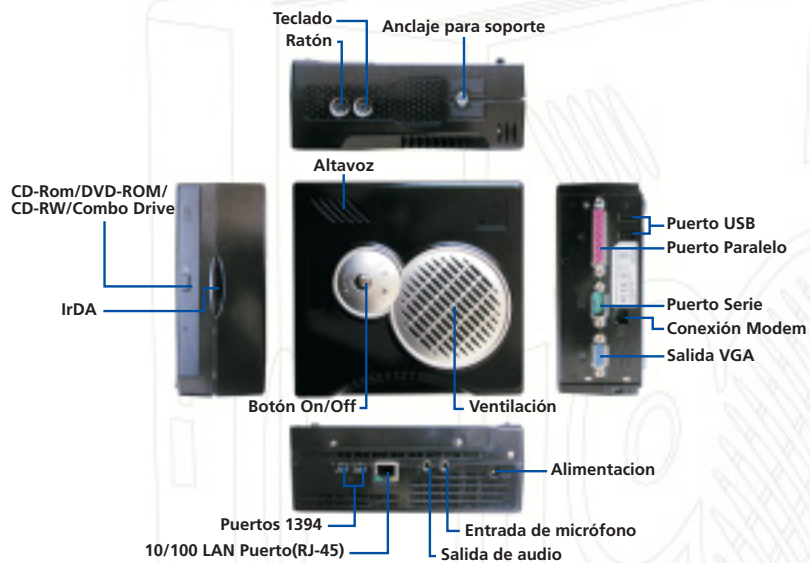

157x146x58mm

1.1kgs

QUELITE
SISTEMAS & DISEÑO

Distribuidor exclusivo de EZgo en España

"La evolución de la especie"